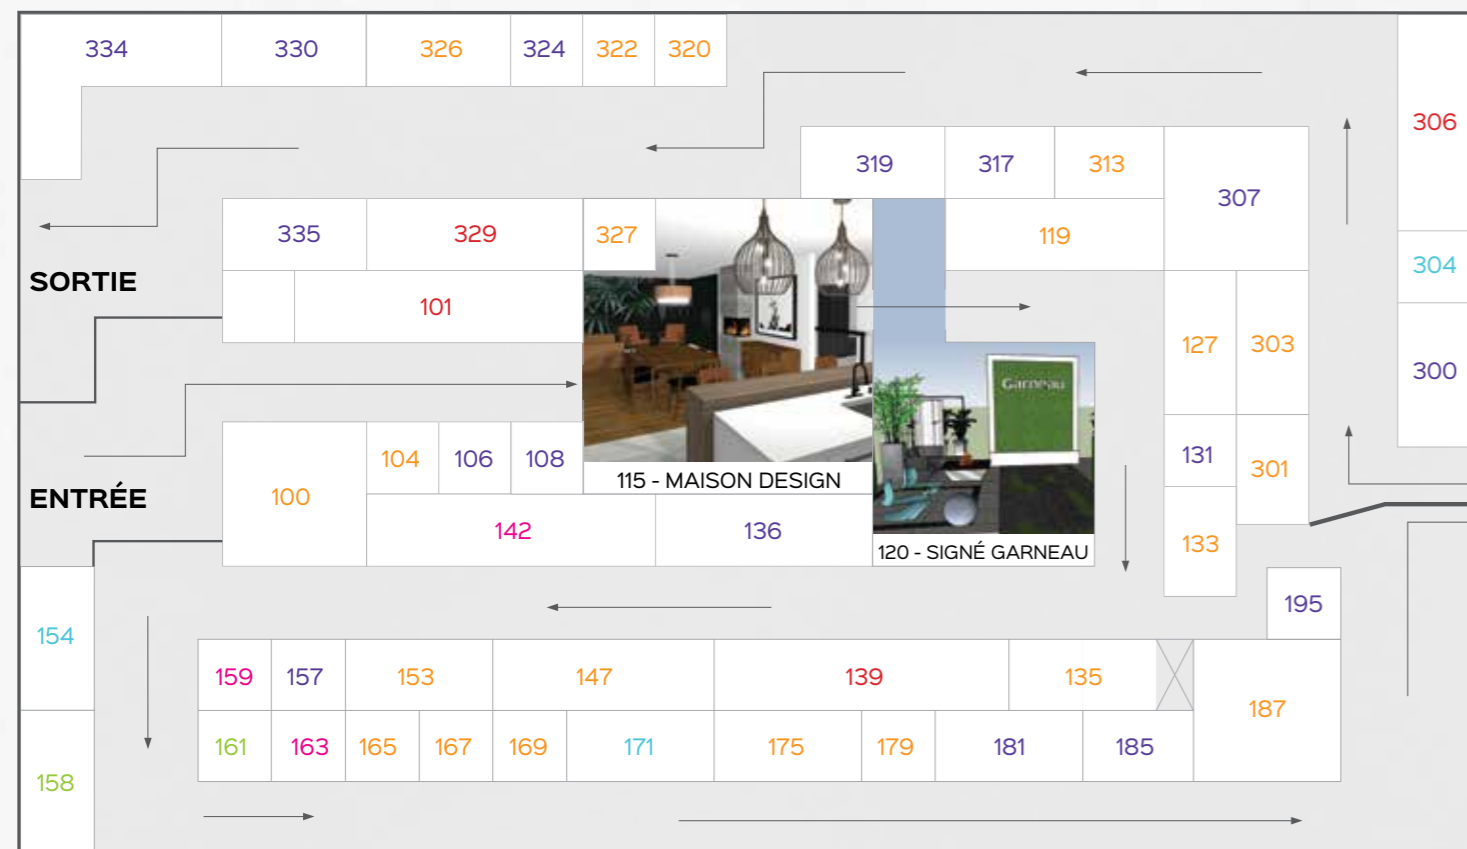

CAISSE MOBILE DESJARDINS SUR PLACE

Espace conseils | Desjardins

ASSISTEZ à nos CONFÉRENCES

Anouk Meunier porte-parole

EN VEDETTE

UNE MAISON DESIGN INSPIRANTE, À L'INTÉRIEUR COMME À L'EXTÉRIEUR

Découvrez tous les secrets de la conception du 115 chemin de l'Exposition, un bungalow design du style boho chic. Cette tendance déco s'inspire de l'esprit bohémien auquel on accole un petit côté élégant. De l'intérieur jusqu'à la majestueuse terrasse de cette demeure, les matières naturelles évoquent le voyage et la nature. Orchestrée de main de maître par la designer Nancy Gagné, cette construction est née d'une collaboration entre plusieurs entrepreneurs de la région et démontre avec brio tout le savoir-faire qu'on retrouve en Mauricie!

LE REPÈRE DE FILLES D'ANOUK

Vous adorerez, tout autant que notre porte-parole Anouk Meunier, cette tendance au féminin: la She Shed, une riposte à la légendaire Man Cave. Venez découvrir le repère de filles entièrement réalisé selon les goûts d'Anouk par Construction Acra en collaboration avec Home Dépôt Trois-Rivières. Ce «cabanon» au féminin sera installé dans un aménagement extérieur moderne, chic et gourmand de 1800 pieds carrés grâce au travail de Jardin du coin. Au menu: cabanon, gazebo, cuisine extérieure, potager et bien plus!