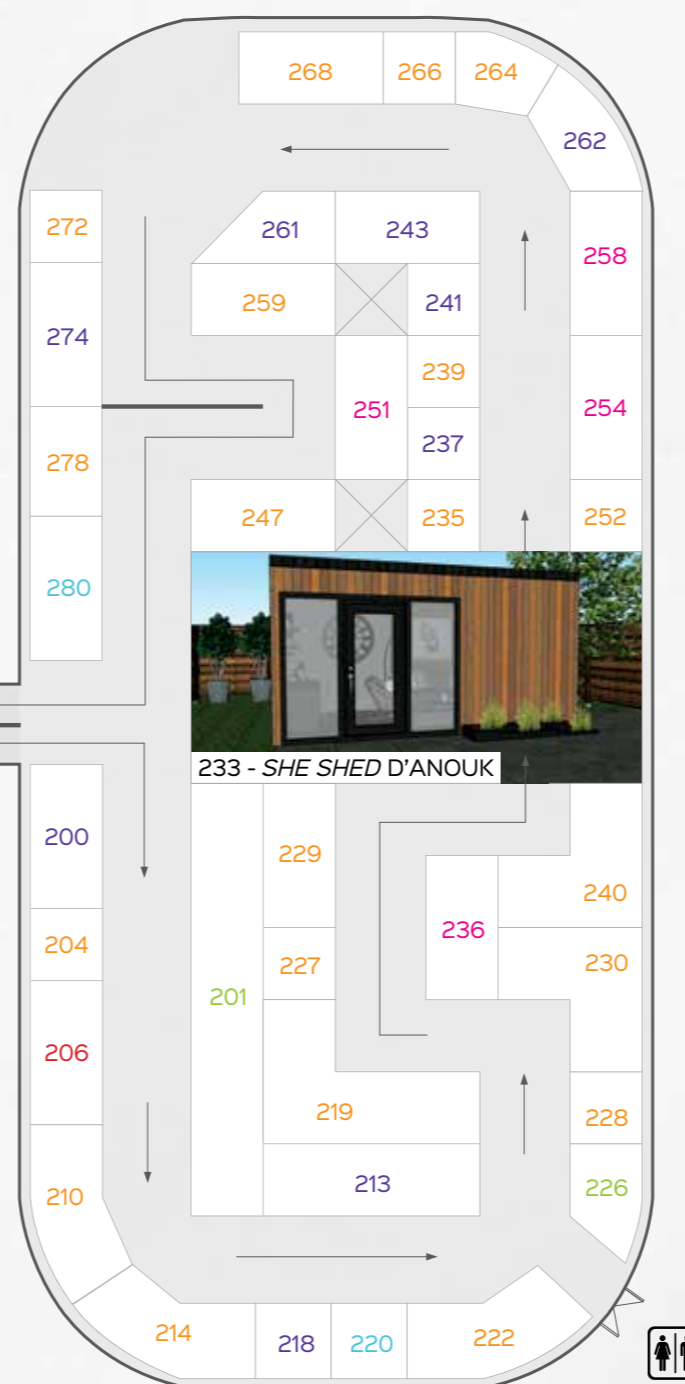

Anouk Meunier porte-parole